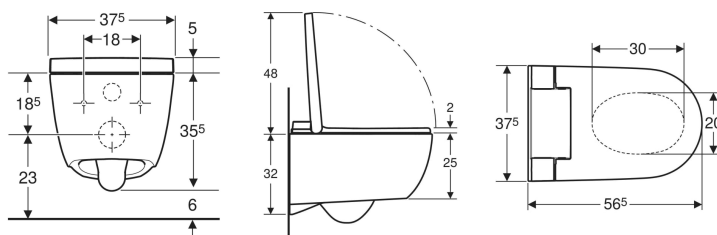

Kompletní závěsné WC Geberit AquaClean Alba

Účel použití

- Ke komfortnímu používání WC
- K ošetřující očištění anální oblasti vodou

Vlastnosti

- Příprava teplé vody přes zásobník teplé vody
- Anální sprcha s technologií sprchování WhirlSpray
- Intenzita sprchovacího proudu nastavitelná v pěti stupních
- Nastavení teploty vody pomocí aplikace Geberit Home
- Polohování ramene s tryskou v pěti stupních pomocí aplikace Geberit Home
- Oscilační sprcha (automatický pohyb ramena s tryskou tam a zpět) nastavitelná
- Automatické předčištění a dočištění sprchovací trysky čistou vodou
- Odvápňovací program
- WC keramika bez splachovacího okraje se splachovací technologií TurboFlush
- WC s hlubokým splachováním
- Zaznamenání uživatele
- Sedací kruh a WC víko s plynulým sklápěním
- WC víko s funkcí pomalého otevírání SoftOpening
- Možnost spouštění funkce přes dálkové ovládání
- Kompatibilní s aplikací Geberit Home
- Přívod vody vlevo skrytý za WC keramikou
- Elektrické připojení k síti trojžilovým opláštěným kabelem vpravo skryté za WC keramikou

- Externí přívod vody, boční levý s příslušenstvím možný
- Elektrické připojení k síti externí, možné se zásuvkou vpravo
- Schválení dle (DIN) EN 1717 / (DIN) EN 13077

Technické údaje

Druh ochrany	IPX4
Jmenovité napětí	230 V AC
Síťová frekvence	50 Hz
Příkon v klidu max.	0.5 W
Tlak při průtoku	50–1000 kPa
Provozní teplota	5–40 °C
Teplota vody, rozsah nastavení	34–40 °C
Výpočtový průtok	0.02 l/s
Minimální přetlak pro výpočtový průtok	50 kPa
Doba sprchování	20 s
Zatížení WC sedátka max.	150 kg
Odsávání zápachu	Ne
SoftOpening	Ano
S ohřevem WC sedátka	Ne
S orientačním světlem	Ne
S funkcí osoušení	Ne

Rozsah dodávky

- Sada pro připojení vody pro Sigma a Omega splachovací nádržky pod omítku 12 cm, stavební výška 112 cm
- Zdířkový spojovací konektor pro jednotku napájení
- Souprava pro tlumení hluku
- Dálkové ovládání s nástěnným držákem a baterií CR2032
- Upevňovací materiál

Nutno objednat zvlášť

- Připojovací hrdlo Geberit s manžetou a krycími víčky

Pol. č.	Barva / povrch	B	H	T	Třída ochrany	Příkon (W)	
146.350.01.1	WC keramika: bílá / KeraTect Designový kryt: bílý	37.5 cm	40.5 cm	56.5 cm	I	850 W	Nové

Příslušenství

- Pancéřová hadička s kulovým kohoutem pro Geberit AquaClean Alba / Sela
- Malý nástěnný držák, odolný proti krádeži, pro dálkové ovládání Geberit AquaClean (od roku 2024)