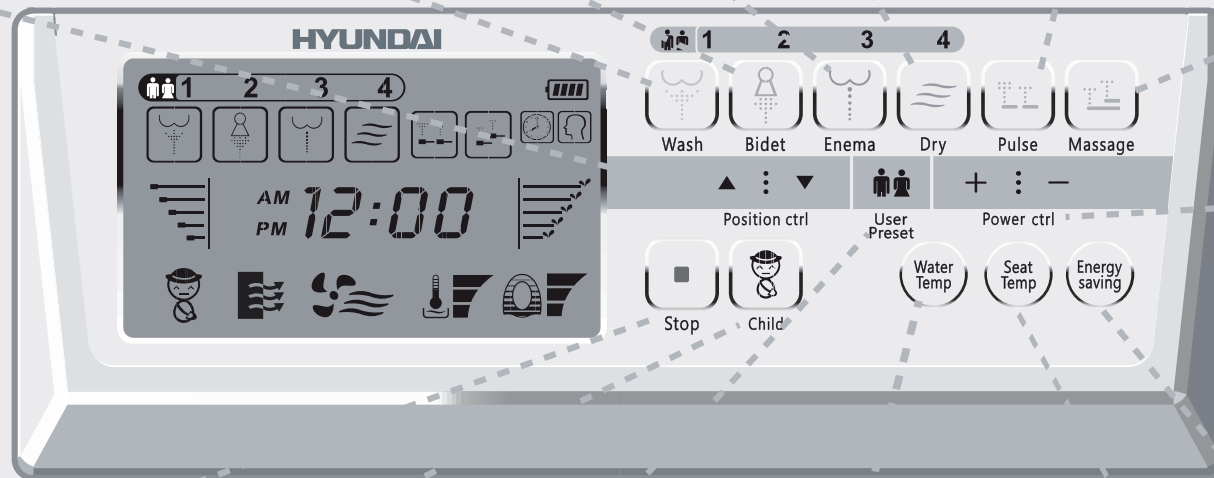

Spuštění funkce sušení (3 minuty).

PULSE

Spuštění funkce pulzování během funkce mytí/ bidetu/ klystýru. Tlak vody se rytmicky mění ze silného na slabý.

MASSAGE

Spuštění masáže (vibrování) během funkce mytí/bidetu (nikoli u funkce klystýru). Tryska se automaticky pohybuje vpřed a vzad. Dalším stisknutím se funkce vypne.

NOZZLE CONTROL

Ovládání polohy trysky.

POWER CONTROL

Stisknutím tlačítka HI/LO lze upravit tlak vody a teplotu sušení.

ENERGY SAVING

Automatický režim
Režim zjišťování úspory energie
Režim vypnutí úspory energie.

STOP

Zastavení všech funkcí

CHILD

Dětský bezpečnostní režim

USER PRESET

Uživatel může přednastavit a uložit do paměti ovládací nastavení.

WATER TEMP

Nastavení teploty vody ve 4 krocích (pokojová teplota/ 34°C/ 36°C/38°C).

SEAT TEMP

Nastavení teploty sedátka ve 4 krocích (pokojová teplota/34°C/ 38°C/42°C).

Ovládací panel

WASH

Spuštění funkce mytí (2 minuty).

BIDET

Spuštění funkce bidetu (2 minuty).

ENEMA WASH