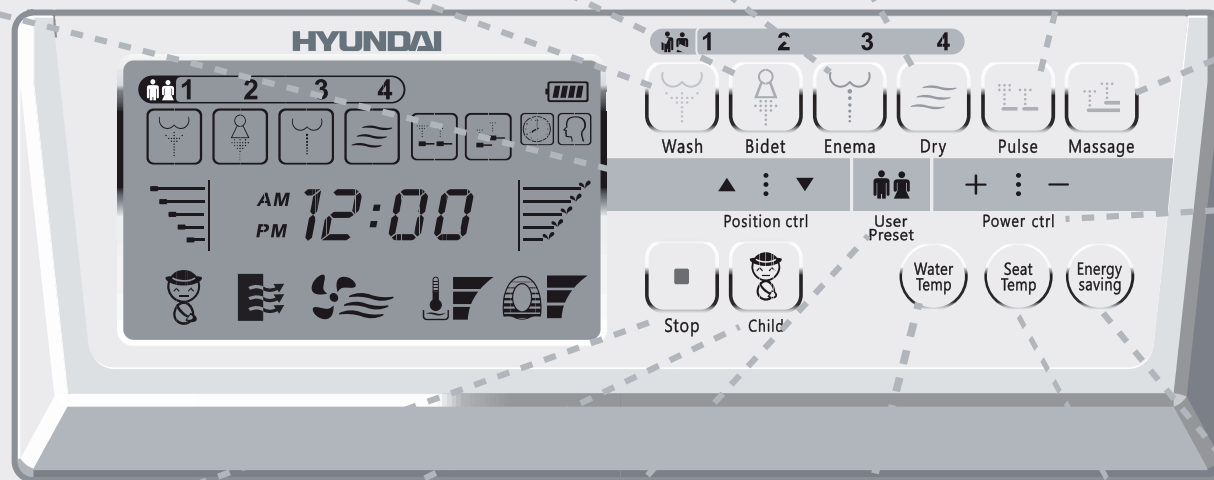

SEAT TEMP

Nastavení teploty sedátka ve 4 krocích (pokojová teplota/34°C/ 38°C/42°C).

Ovládací panel

WASH

Spuštění funkce mytí (2 minuty).

BIDET

Spuštění funkce bidetu (2 minuty).

ENEMA WASH

Spuštění funkce klystýru (2 minuty).

DRY

Spuštění funkce sušení (3 minuty).

PULSE

Spuštění funkce pulzování během funkce mytí/ bidetu/ klystýru. Tlak vody se rytmicky mění ze silného na slabý.

MASSAGE

Spuštění masáže (vibrování) během funkce mytí/bidetu (nikoli u funkce klystýru). Tryska se automaticky pohybuje vpřed a vzad. Dalším stisknutím se funkce vypne.

NOZZLE CONTROL

Ovládání polohy trysky.

POWER CONTROL

Stisknutím tlačítka HI/LO lze upravit tlak vody a teplotu sušení.

ENERGY SAVING

Automatický režim
Režim zjišťování úspory energie
Režim vypnutí úspory energie.

STOP

Zastavení všech funkcí

CHILD

Dětský bezpečnostní režim

USER PRESET

Uživatel může přednastavit a uložit do paměti ovládací nastavení.

WATER TEMP

Nastavení teploty vody ve 4 krocích (pokojová teplota/ 34°C/ 36°C/38°C).